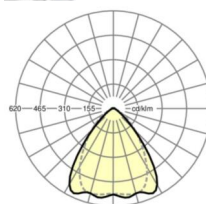

параметры

номер заказа	19537007010
код EAN	4020863443666
номер таможенного тарифа	94051190
Знак прохождения контроля	IP 64, класс защиты I, F, D, HACCP DIN10500/Food/IFS-пригодность для применения/BRC, Indoor, CE
Степень ударопрочности IK	IK03 (5°C bis 35°C)
Температура окружающей среды	та 5°C в 35°C
Гарантийный срок	5 лет
Государственные программы поддержки	BEG - государственные субсидии для энергосберегающих зданий (действительна только для Германии)

электротехника

Балласт	Электронный драйвер, дежурное освещение 3ч. (1 штука)
Мощность системы	24W
сетевое напряжение	230V/50Hz
класс энергосбережения/Источник света	C

DEEP-LINK

<https://www.regiolum.de/ru/article/19537007010>

Ссылка	LED 4000lm 840
ηLB	100 %
Φ ↓/↑	98 % / 2 %
UGR по п./вдоль	18.5 / 19.1