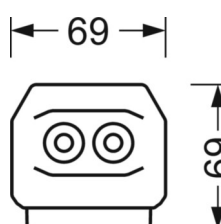

прибородержатель переменный IP 64 - Central.Line.Optic - прямой свет, узко- и широконаправленный - без видимых стыков

Ламподержатель из оцинкованного стального профиля; слой цинка в сочетании с лаком на полиэфирной смоле хорошо защищает от коррозии; крепление без инструментов, с помощью встроенных нажимных затворов, защита от кражи. Встроенные пластиковые торцы с уплотнительными краями и одно замкнутое уплотнение вокруг, для несущей шины классов защиты до IP64. В несущей трековой шине позиционируется по-разному. Цвет корпуса белый стандартный для электротехники RAL 9016; Прямой узко и широко направленный свет, распространяющийся через линзу «Central.Line.Optic HP» из пластика ПММА. Линзовая оптика делает сборку и установку предельно удобными, плоскость легко чистится. Линзы плотно расположены в один ряд; световые точки сливаются в одну линию, создавая целостный вид. Подключение к электросети через присоединительный провод длиной 1 м для свободного позиционирования ламподержателя в световой полосе и 5-полюсную втычную деталь для быстрой сборки со свободным выбором фаз; с батареей дежурного освещения на 3ч.; состояние светильника - по видимому светодиоду (NL-B3); Strumień świetlny w trybie oświetlenia awaryjnego 921 lm. Сменные блоки, позволяющие легко модернизировать освещение, существенно продлевают срок службы всей осветительной установки.

параметры